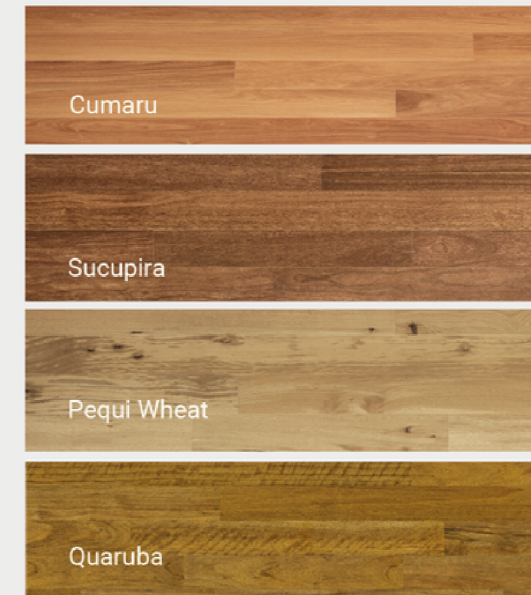

Tamanho (mm) (esp x larg)	12 x 131	12 x 131	16 x 190
Acab. do Verniz	Fosco	Semi-brilho	Fosco
Comprimento (mm)	305-2200 - todos da Coleção Classics		

Tamanho (mm) (esp x larg)	12 x 131	16 x 190
Acab. do Verniz	Fosco	Fosco
Comprimento (mm)	305-2200 - todos da Coleção Classics	

Tamanho (mm) (esp x larg)	12 x 131	12 x 131
Acab. do Verniz	Fosco	Semi-brilho
Comprimento (mm)	305-2200 - todos da Coleção Classics