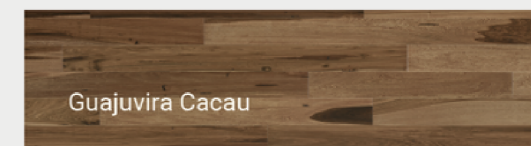

Tamanho (mm) (esp x larg)	12 x 131	12 x 131
Acab. do Verniz	Fosco	Semi-brilho
Comprimento (mm)	305-2200 - todos da Coleção Classics